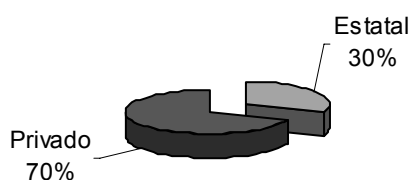

MAPA DE LA OFERTA EDUCACIÓN TÉCNICO PROFESIONAL

INSTITUTOS DE EDUCACIÓN SUPERIOR							
ESTATAL				PRIVADO			
25				57			
82 institutos de Educación Superior de gestión estatal y privada							
Mixtos Docentes y Técnicos	Exclusivamente técnicos	Exclusivamente docentes	Mixtos Docentes y Técnicos	Exclusivamente técnicos	Exclusivamente docentes		
18	6	1	13	30	14		
72%	24%	4%	23%	52%	25%		
Carreras técnicas	Carreras docentes	Postítulos	Carreras técnicas	Carreras docentes	Postítulos		
83	68	33	90	53	13		
45%	37%	18%	58%	34%	8%		
Oferta por zona				Oferta por zona			
Zona	Cantidad de institutos			Zona	Cantidad de institutos	Técnica	Docente
Centro Norte	4	17	3	Centro Norte	15	23	21
Centro Sur	4	19	13	Centro Sur	0	0	0
Norte	9	20	10	Norte	28	53	20
Este	5	12	18	Este	1	2	3
Sur	6	14	25	Sur	6	12	9
		82	69			90	53

Institutos de Educación Superior