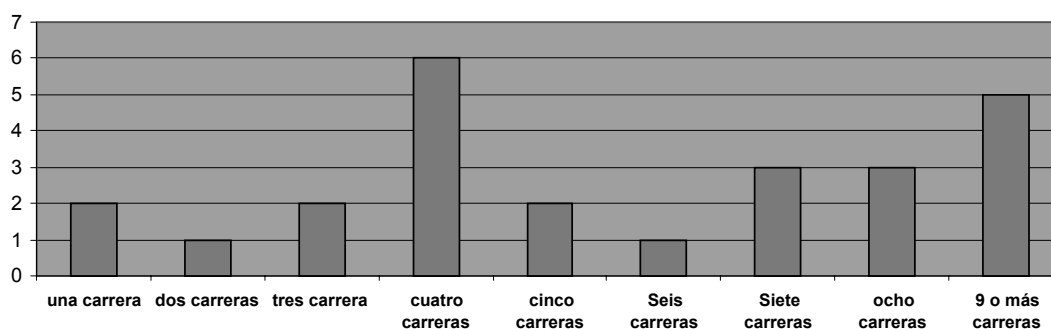

Cantidad de carreras por instituciones