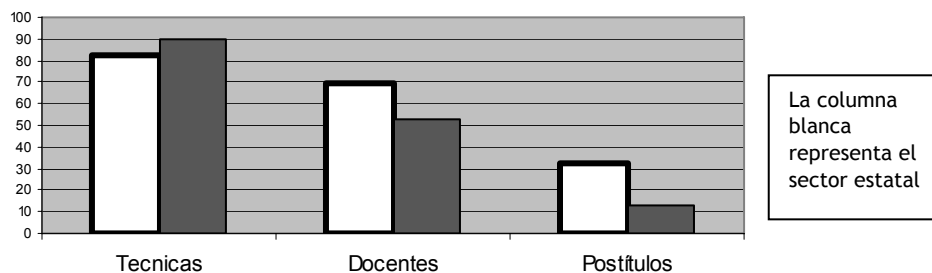

Oferta de carreras