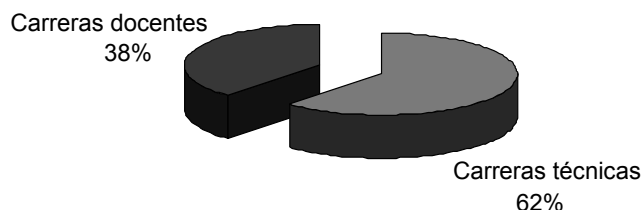

c. Oferta de Carreras

Carreras técnicas	Carreras docentes	TOTAL	Postítulos
94	58	152	13
62	38	100%	

d- Oferta por zona

Zona	Cantidad de institutos	Porcentaje	Técnica	Docente	Postitulo
1. Centro Norte	19	33%	26	24	7
2. Centro Sur	0	0%	0	0	0
3. Norte	28	49%	53	20	6
4. Este	1	2%	2	3	0
5. Sur	9	16%	13	11	0