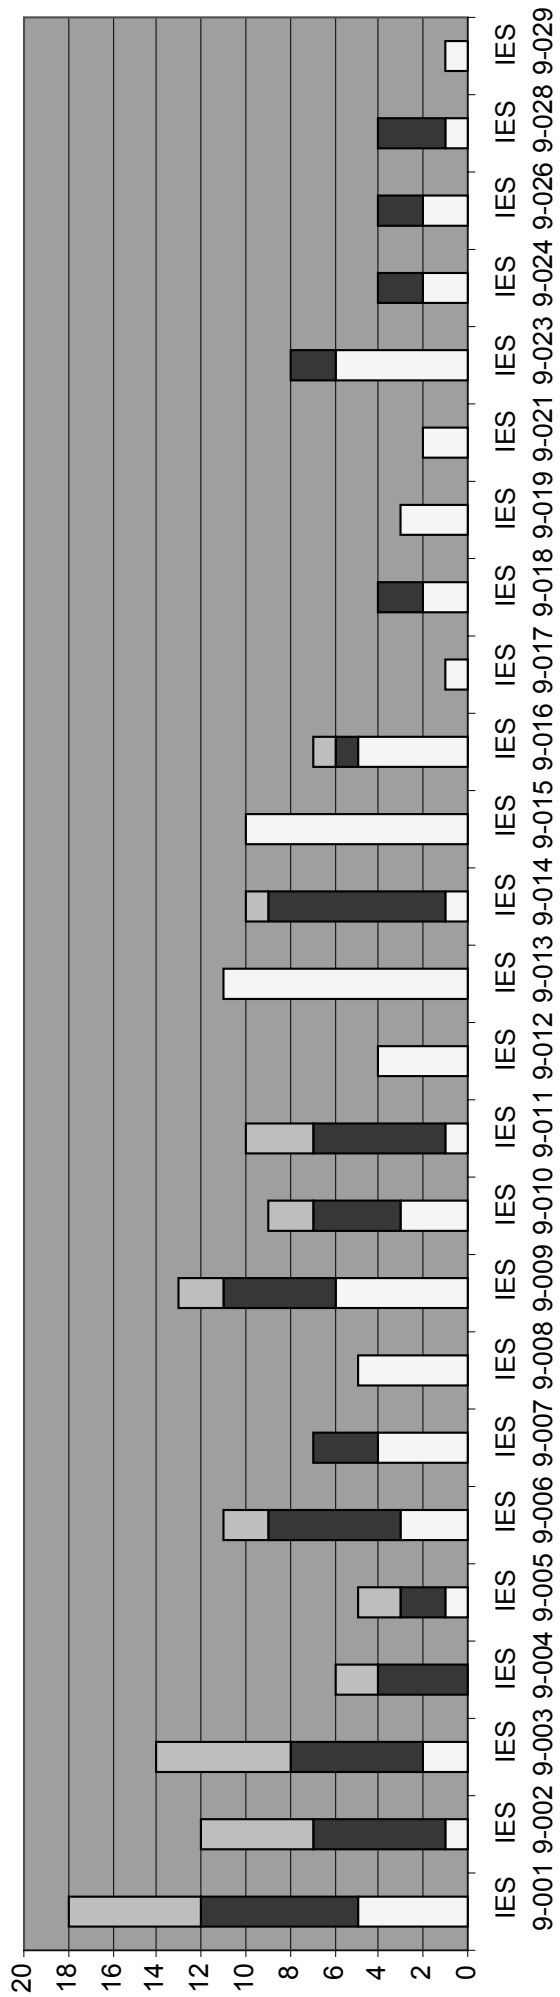

La oferta técnica está representada por el tercio inferior, en color más claro; la media corresponde a la oferta docente y la superior a oferta de postítulo